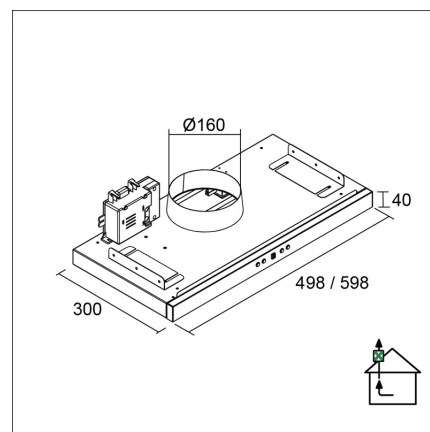

LAPETEK TREKK X1 50

50 cm (EC) kalustemalli musta/rst-etulista

Tuotekoodi 587ECX1**Tuotekuvaus**

Hillityn huomaamaton, huippuimuria ohjaava kalusteisiin asennettava liesikupu, josta ainoastaan tyylikäs lippa jää näkyviin. Liesituuletin käynnistyy ulosvedettävän, teleskooppisen höyrylipan avulla. Liesituulettimen valot syttyvät on/off-kytkimestä. Imutehon ratkaisee pääsääntöisesti huippuimurin teho, hormien halkaisija ja suoruus sekä korvausilman saanti. Käytetään suoraan keittiössä syntyneiden kärejien poistoon, ei huoneiston ilmanvaihtoon ja sen ohjaukseen.

**Tekniset tiedot**

- Ilmanvaihtojärjestelmä: X1-EC - keittiöpoisto
- Kuvun leveys: 50 cm
- Kuvun väri: Musta
- Sähköliitântä: Pistorasia 10 A

**Toimitussisältö**

- liesikupu
- EC-huippuimuriohjain
- teleskooppilippa
- peitelista eri kaappisyvyyyksiä varten