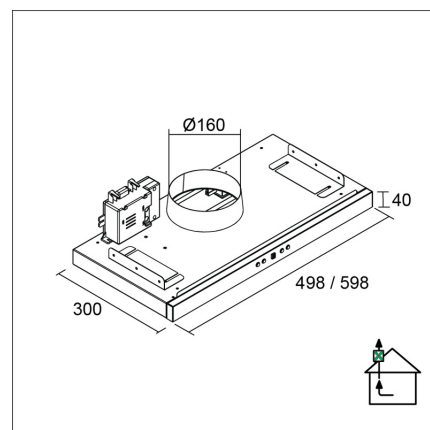

#### Tekniset tiedot

- Ilmanvaihtojärjestelmä: X2-AC - poisto useista tiloista
- Kuvun leveys: 50 cm
- Kuvun väri: Musta
- Sähköliitântä: Pistorasia 10 A