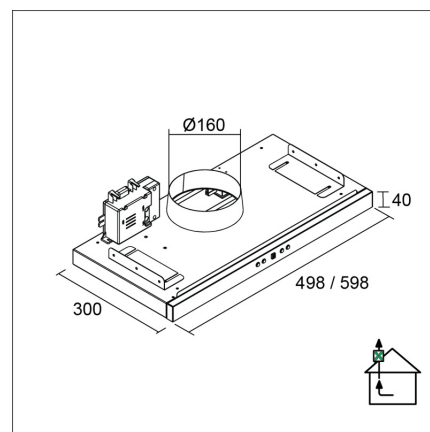

LAPETEK TREKK X1 50

50 cm (AC) kalustemalli musta/rst-etulista

Tuotekoodi 587ACX1

Tuotekuvaus

Hillityn huomaamaton, huippuimuria ohjaava kalusteisiin asennettava liesikupu, josta ainoastaan tyylikäs lippa jää näkyviin. Liesituuletin käynnistyy ulosvedettävän, teleskooppisen höyrylipan avulla. Liesituulettimen valot syttyvät on/off-kytkimestä. Imutehon ratkaisee pääsääntöisesti huippuimurin teho, hormien halkaisija ja suoruus sekä korvausilman saanti. Käytetään suoraan keittiössä syntyneiden kärkejen poistoon, ei huoneiston ilmanvaihtoon ja sen ohjaukseen.

Tekniset tiedot

- Ilmanvaihtojärjestelmä: X1-AC - keittiöpoisto
- Kuvun leveys: 50 cm
- Kuvun väri: Musta
- Sähköliitântä: Pistorasia 10 A

Toimitussisältö

- liesikupu
- AC-huippuimuriohjain
- teleskooppilippa
- peitelista eri kaappisyvyyyksiä varten