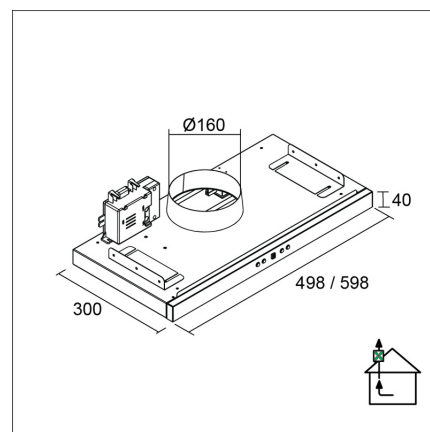

LAPETEK TREKK X3 60

60 cm kalustemalli musta

Tuotekoodi 585X3

Tuotekuvaus

Hillityn huomaamaton, huippuimuria ohjaava kalusteisiin asennettava liesikupu, josta ainoastaan tyylikäs lippa jää näkyviin. Liesituuletin käynnistyy ulosvedettävän, teleskooppisen höyrylipan avulla.

Tekniset tiedot

- Ilmanvaihtojärjestelmä: X3 - keskusilmanvaihto
- Kuvun leveys: 60 cm
- Kuvun väri: Musta
- Sähköliitântä: Pistorasia 10 A

Toimitussisältö

- liesikupu
- teleskooppilippa
- tehostusläppä
- peitelista eri kaappisyvyyyksiä varten