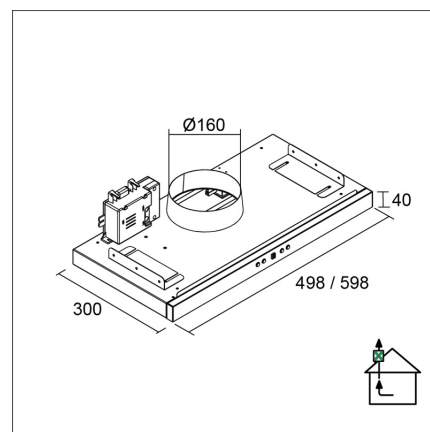

LAPETEK TREKK X3 60

60 cm kalustemalli musta

Tuotekoodi 585X3

Tuotekuvaus

Hillityn huomaamaton, huippuimuria ohjaava kalusteisiin asennettava liesikupu, josta ainoastaan tyylikäs lippa jää näkyviin. Liesituuletin käynnistyy ulosvedettävän, teleskooppisen höyrylipan avulla.

Tekniset tiedot

- Ilmanvaihtojärjestelmä: X3 - keskusilmanvaihto
- Kuvun leveys: 60 cm
- Kuvun väri: Musta
- Sähköliitântä: Pistorasia 10 A

Toimitussisältö

- liesikupu
- teleskooppilippa
- tehostusläppä

Ladattava aineisto