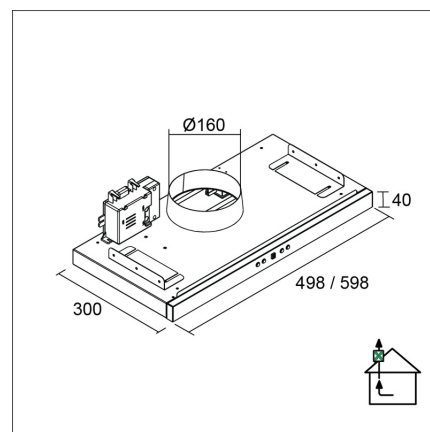

LAPETEK TREKK X1 60

60 cm (EC) kalustemalli musta

Tuotekoodi 585ECX1**Tuotekuvaus**

Hillityn huomaamaton, huippuimuria ohjaava kalusteisiin asennettava liesikupu, josta ainoastaan tyylikäs lippa jää näkyviin. Liesituuletin käynnistyy ulosvedettävän, teleskooppisen höyrylipan avulla.

**Tekniset tiedot**

- Ilmanvaihtojärjestelmä: X1-EC - keittiöpoisto
- Kuvun leveys: 60 cm
- Kuvun väri: Musta
- Sähköliitântä: Pistorasia 10 A

**Toimitussisältö**

- liesikupu
- EC-huippuimuriohjain
- teleskooppilippa
- peitelista eri kaappisyvyyyksiä varten