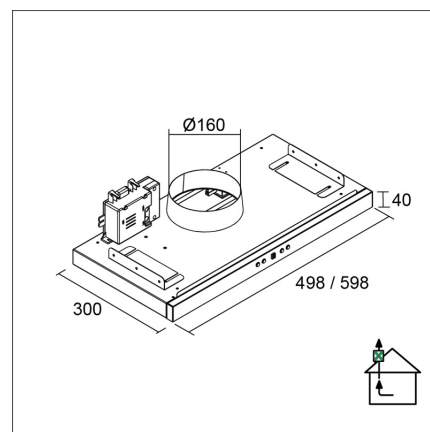

LAPETEK TREKK X2 60

60 cm (AC) kalustemalli musta

Tuotekoodi 585ACX2

Tuotekuvaus

Hillityn huomaamaton, huippuimuria ohjaava kalusteisiin asennettava liesikupu, josta ainoastaan tyylikäs lippa jää näkyviin. Liesituuletin käynnistyy ulosvedettävän, teleskooppisen höyrylipan avulla.

Tekniset tiedot

- Ilmanvaihtojärjestelmä: X2-AC - poisto useista tiloista
- Kuvun leveys: 60 cm
- Kuvun väri: Musta
- Sähköliitântä: Pistorasia 10 A

Toimitussisältö

- liesikupu
- AC-huippuimuriohjain
- teleskooppilippa
- tehostusläppä
- peitelista eri kaappisyvyysiksi varten