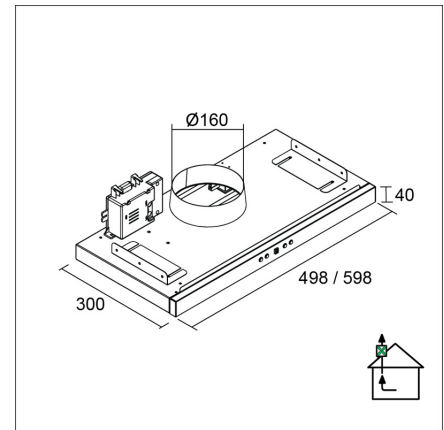

LAPETEK TREKK X1 60

60 cm (AC) kalustemalli musta

Tuotekoodi 585ACX1

Tuotekuvaus

Hillityn huomaamaton, huippuimuria ohjaava kalusteisiin asennettava liesikupu, josta ainoastaan tyylikäs lippa jää näkyviin. Liesituuletin käynnistyy ulosvedettävän, teleskooppisen höyrylipan avulla. Liesituulettimen valot syttyvät on/off-kytkimestä. Imutehon ratkaisee pääsääntöisesti huippuimurin teho, hormien halkaisija ja suoruus sekä korvausilman saanti. Käytetään suoraan keittiössä syntyneiden käryjen poistoon, ei huoneiston ilmanvaihtoon ja sen ohjaukseen.

Tekniset tiedot

- Ilmanvaihtojärjestelmä: X1-AC - keittiöpoisto
- Kuvun leveys: 60 cm
- Kuvun väri: Musta
- Sähköliitännät: Pistorasia 10 A

Toimitussisältö

- liesikupu
- AC-huippuimuriohjain
- teleskooppilippa
- peitelista eri kaappisyvyyyksiä varten