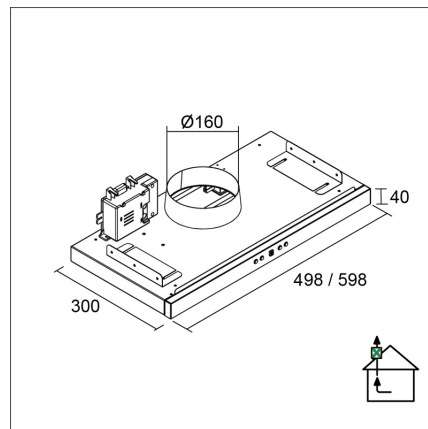

LAPETEK TREKK X3 60

60 cm kalustemalli valkoinen

Tuotekoodi 583X3

Tuotekuvaus

Hillityn huomaamaton, huippuimuria ohjaava kalusteisiin asennettava liesikupu, josta ainoastaan tyylikäs lippa jää näkyviin. Liesituuletin käynnistyy ulosvedettävän, teleskooppisen höyrylipan avulla.

Tekniset tiedot

- Ilmanvaihtojärjestelmä: X3 - keskusilmanvaihto
- Kuvun leveys: 60 cm
- Kuvun väri: Valkoinen
- Sähköliitântä: Pistorasia 10 A

Toimitussisältö

- liesikupu
- teleskooppilippa
- tehostusläppä