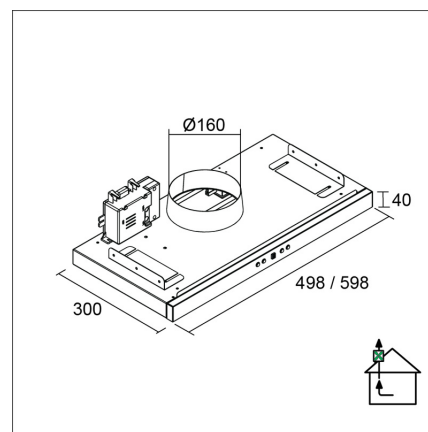

LAPETEK TREKK X2 60

60 cm (EC) kalustemalli valkoinen

Tuotekoodi 583ECX2

Tuotekuvaus

Hillityn huomaamaton, huippuimuria ohjaava kalusteisiin asennettava liesikupu, josta ainoastaan tyylikäs lippa jää näkyviin. Liesituuletin käynnistyy ulosvedettävän, teleskooppisen höyrylipan avulla.

Tekniset tiedot

- Ilmanvaihtojärjestelmä: X2-EC - poisto useista tiloista
- Kuvun leveys: 60 cm
- Kuvun väri: Valkoinen
- Sähköliitântä: Pistorasia 10 A

Toimitussisältö

- liesikupu
- EC-huippuimuriohjain
- teleskooppiläppä
- tehostusläppä
- peitelista eri kaappisyvyysiksi varten