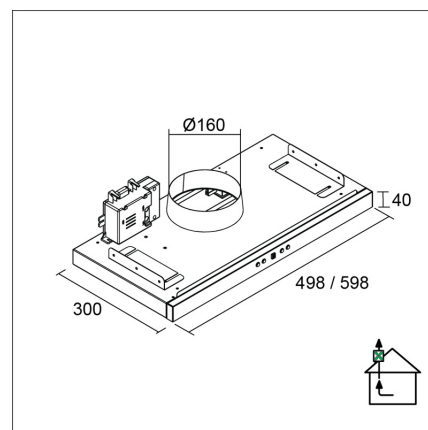

LAPETEK TREKK X2 60

60 cm (EC) kalustemalli valkoinen

Tuotekoodi 583ECX2**Tuotekuvaus**

Hillityn huomaamaton, huippuimuria ohjaava kalusteisiin asennettava liesikupu, josta ainoastaan tyylikäs lippa jää näkyviin. Liesituuletin käynnistyy ulosvedettävän, teleskooppisen höyrylipan avulla.

**Tekniset tiedot**

- Ilmanvaihtojärjestelmä: X2-EC - poisto useista tiloista
- Kuvun leveys: 60 cm
- Kuvun väri: Valkoinen
- Sähköliitännä: Pistorasia 10 A

**Toimitussisältö**

- liesikupu
- EC-huippuimuriohjain
- teleskooppiläppä
- tehostusläppä
- peitelista eri kaappisyvyysiksi varten