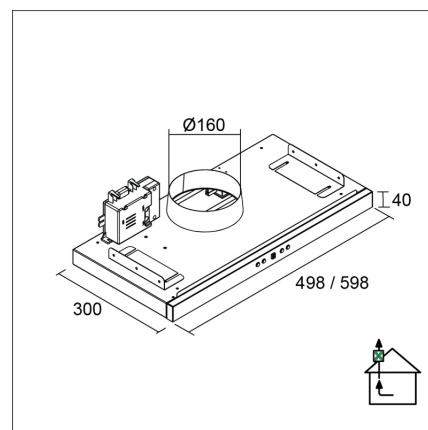

LAPETEK TREKK X2 60

60 cm (EC) kalustemalli valkoinen

Tuotekoodi 583ECX2**Tuotekuvaus**

Hillityn huomaamaton, huippuimuria ohjaava kalusteisiin asennettava liesikupu, josta ainoastaan tyylikäs lipa jää näkyviin. Liesituuletin käynnistyy ulosvedettävän, teleskooppisen höyrylipan avulla.

**Tekniset tiedot**

- Ilmanvaihtojärjestelmä: X2-EC - poisto useista tiloista
- Kuvun leveys: 60 cm
- Kuvun väri: Valkoinen
- Sähköliitântä: Pistorasia 10 A

**Toimitussisältö**

- liesikupu
- EC-huippuimuriohjain
- teleskooppiläppä
- tehostusläppä
- peitelista eri kaappisyvyysiksi varten