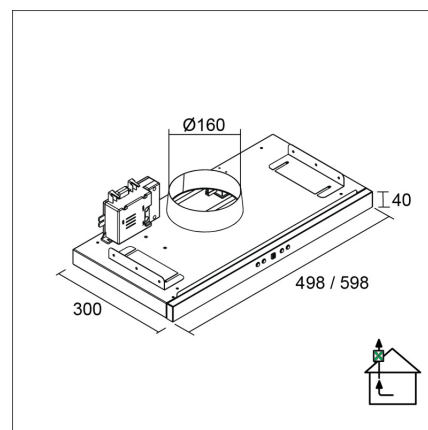

**LAPETEK TREKK X1 60**

60 cm (EC) kalustemalli valkoinen

**Tuotekoodi 583ECX1****Tuotekuvaus**

Hillityn huomaamaton, huippuimuria ohjaava kalusteisiin asennettava liesikupu, josta ainoastaan tyylikäs lippa jää näkyviin. Liesituuletin käynnistyy ulosvedettävän, teleskooppisen höyrylipan avulla.

**Tekniset tiedot**

- Ilmanvaihtojärjestelmä: X1-EC - keittiöpoisto
- Kuvun leveys: 60 cm
- Kuvun väri: Valkoinen
- Sähköliitântä: Pistorasia 10 A

**Toimitussisältö**

- liesikupu
- EC-huippuimuriohjain
- teleskooppilippa
- peitelista eri kaappisyvyysiksi varten