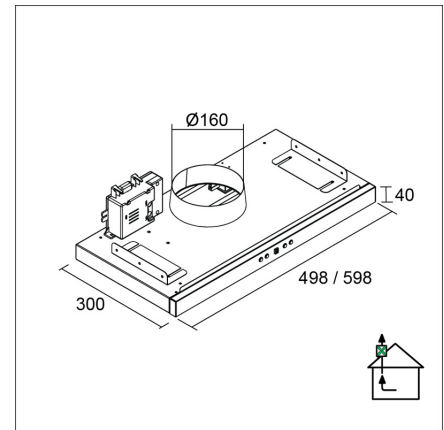

LAPETEK TREKK X2 60

60 cm (AC) kalustemalli valkoinen

Tuotekoodi 583ACX2

Tuotekuvaus

Hillityn huomaamaton, huippuimuria ohjaava kalusteisiin asennettava liesikupu, josta ainoastaan tyylikäs lippa jää näkyviin. Liesituuletin käynnistyy ulosvedettävän, teleskooppisen höyrylipan avulla. Liesituulettimen valot syttyvät on/off-kytkimestä. Imutehon ratkaisee pääsääntöisesti huippuimurin teho, hormien halkaisija ja suoruus sekä korvausilman saanti. Käytetään suoraan keittiössä syntyneiden käryjen poistoon, ei huoneiston ilmanvaihtoon ja sen ohjaukseen.

Tekniset tiedot

- Ilmanvaihtojärjestelmä: X2-AC - poisto useista tiloista
- Kuvun leveys: 60 cm
- Kuvun väri: Valkoinen
- Sähköliitântä: Pistorasia 10 A

Toimitussisältö

- liesikupu
- AC-huippuimuriohjain
- teleskooppilippa
- tehostusläppä
- peitelista eri kaappisyvyysiksi varten