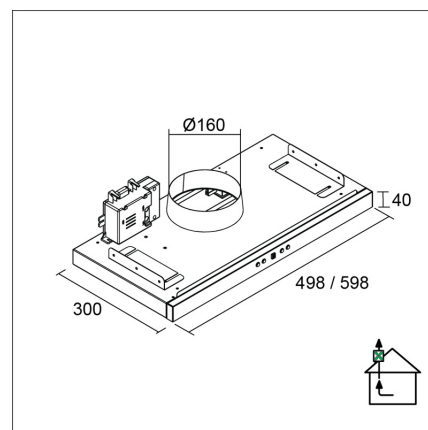

LAPETEK TREKK X1 60

60 cm (AC) kalustemalli valkoinen

Tuotekoodi 583ACX1**Tuotekuvaus**

Hillityn huomaamaton, huippuimuria ohjaava kalusteisiin asennettava liesikupu, josta ainoastaan tyylikäs lippa jää näkyviin. Liesituuletin käynnistyy ulosvedettävän, teleskooppisen höyrylipan avulla.

**Tekniset tiedot**

- Ilmanvaihtojärjestelmä: X1-EC - keittiöpoisto
- Kuvun leveys: 60 cm
- Kuvun väri: Valkoinen
- Sähköliitântä: Pistorasia 10 A

**Toimitussisältö**

- liesikupu
- AC-huippuimuriohjain
- teleskooppilippa
- peitelista eri kaappisyvyyyksiä varten