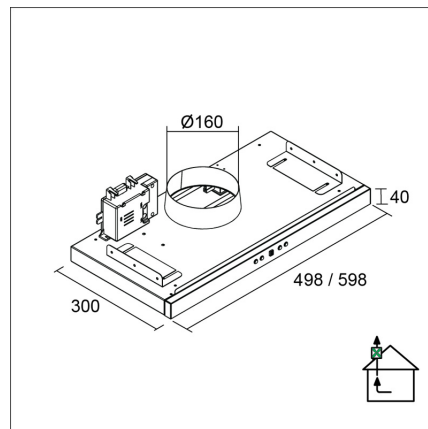

LAPETEK TREKK X3 50

50 cm kalustemalli musta

Tuotekoodi 582X3

Tuotekuvaus

Hillityn huomaamaton, huippuimuria ohjaava kalusteisiin asennettava liesikupu, josta ainoastaan tyylikäs lippa jää näkyviin. Liesituuletin käynnistyy ulosvedettävän, teleskooppisen höyrylipan avulla.

Tekniset tiedot

- Ilmanvaihtojärjestelmä: X3 - keskusilmanvaihto
- Kuvun leveys: 50 cm
- Kuvun väri: Musta
- Sähköliitântä: Pistorasia 10 A

Toimitussisältö

- liesikupu
- teleskooppilippa
- tehostusläppä

Ladattava aineisto