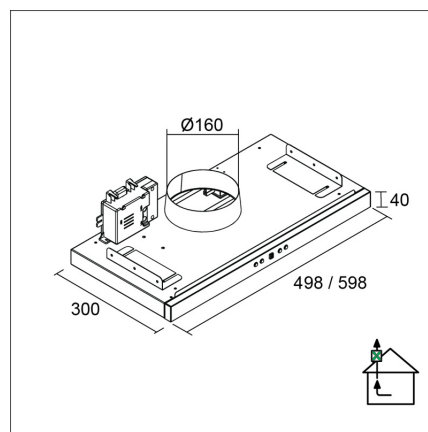

#### Tekniset tiedot

- Ilmanvaihtojärjestelmä: X2-EC - poisto useista tiloista
- Kuvun leveys: 50 cm
- Kuvun väri: Musta
- Sähköliitântä: Pistorasia 10 A