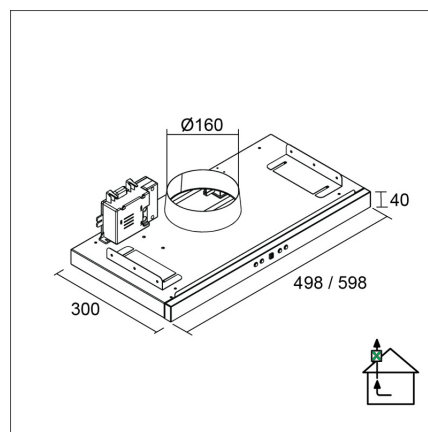

LAPETEK TREKK X1 50

50 cm (EC) kalustemalli musta

Tuotekoodi 582ECX1

Tuotekuvaus

Hillityn huomaamaton, huippuimuria ohjaava kalusteisiin asennettava liesikupu, josta ainoastaan tyylikäs lippa jää näkyviin. Liesituuletin käynnistyy ulosvedettävän, teleskooppisen höyrylipan avulla.

Tekniset tiedot

- Ilmanvaihtojärjestelmä: X1-EC - keittiöpoisto
- Kuvun leveys: 50 cm
- Kuvun väri: Musta
- Sähköliitännä: Pistorasia 10 A

Toimitussisältö

- liesikupu
- EC-huippuimuriohjain
- teleskooppilippa
- peitelista eri kaappisyvyysiksi varten