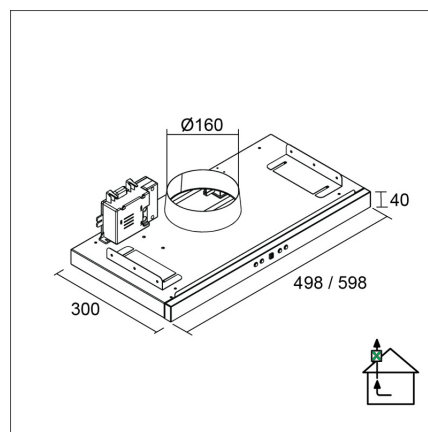

#### Tekniset tiedot

- Ilmanvaihtojärjestelmä: X2-AC - poisto useista tiloista
- Kuvun leveys: 50 cm
- Kuvun väri: Musta
- Sähköliitännä: Pistorasia 10 A