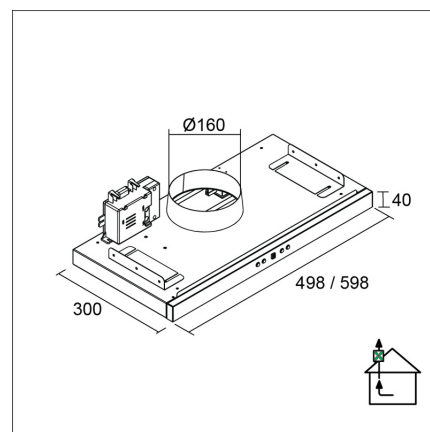

#### Tekniset tiedot

- Ilmanvaihtojärjestelmä: X2-EC - poisto useista tiloista
- Kuvun leveys: 50 cm
- Kuvun väri: Valkoinen
- Sähköliitântä: Pistorasia 10 A