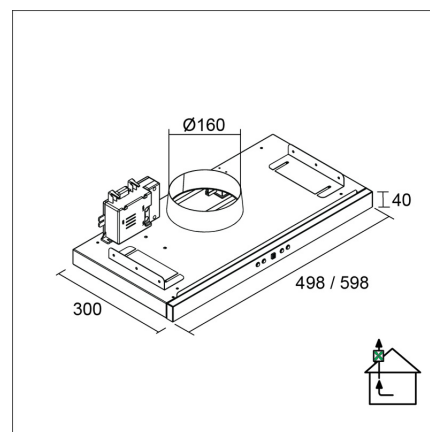

LAPETEK TREKK X1 50

50 cm (EC) kalustemalli valkoinen

Tuotekoodi 580ECX1

Tuotekuvaus

Hillityn huomaamaton, huippuimuria ohjaava kalusteisiin asennettava liesikupu, josta ainoastaan tyylikäs lippa jää näkyviin. Liesituuletin käynnistyy ulosvedettävän, teleskooppisen höyrylipan avulla.

Tekniset tiedot

- Ilmanvaihtojärjestelmä: X1-EC - keittiöpoisto
- Kuvun leveys: 50 cm
- Kuvun väri: Valkoinen
- Sähköliitântä: Pistorasia 10 A

Toimitussisältö

- liesikupu
- EC-huippuimuriohjain
- teleskooppilippa
- peitelista eri kaappisyvyyyksiä varten