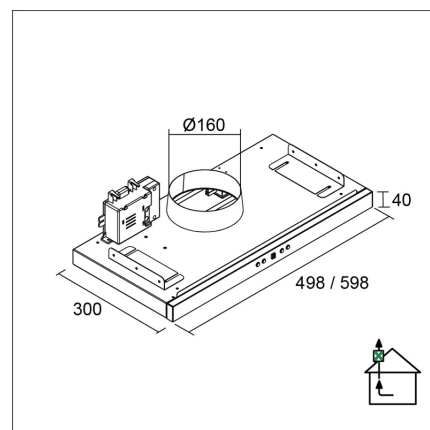

LAPETEK TREKK X2 50

50 cm (AC) kalustemalli valkoinen

Tuotekoodi 580ACX2

Tuotekuvaus

Hillityn huomaamaton, huippuimuria ohjaava kalusteisiin asennettava liesikupu, josta ainoastaan tyylikäs lippa jää näkyviin. Liesituuletin käynnistyy ulosvedettävän, teleskooppisen höyrylipan avulla.

Tekniset tiedot

- Ilmanvaihtojärjestelmä: X2-AC - poisto useista tiloista
- Kuvun leveys: 50 cm
- Kuvun väri: Valkoinen
- Sähköliitântä: Pistorasia 10 A

Toimitussisältö

- liesikupu
- AC-huippuimuriohjain
- teleskooppilippa
- tehostusläppä
- peitelista eri kaappisyvyyskiä varten