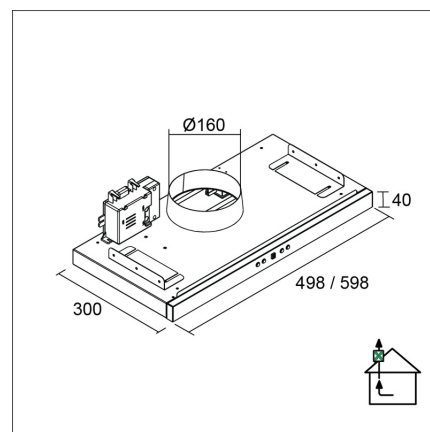

LAPETEK TREKK X1 50

50 cm (AC) kalustemalli valkoinen

Tuotekoodi 580ACX1

Tuotekuvaus

Hillityn huomaamaton, huippuimuria ohjaava kalusteisiin asennettava liesikupu, josta ainoastaan tyylikäs lippa jää näkyviin. Liesituuletin käynnistyy ulosvedettävän, teleskooppisen höyrylipan avulla.

Tekniset tiedot

- Ilmanvaihtojärjestelmä: X1-AC - keittiöpoisto
- Kuvun leveys: 50 cm
- Kuvun väri: Valkoinen
- Sähköliitântä: Pistorasia 10 A

Toimitussisältö

- liesikupu
- AC-huippuimuriohjain
- teleskooppilippa
- peitelista eri kaappisyvyysiksi varten