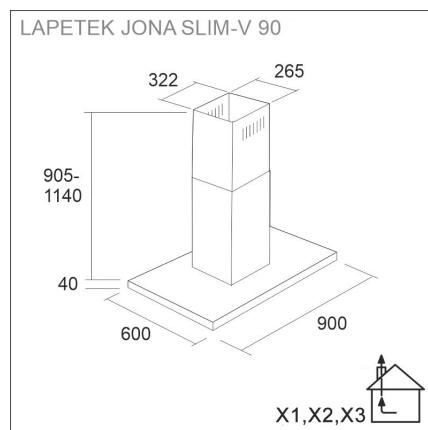

## LAPETEK JONA SLIM-V X2 90

90 cm (AC) saarekemalli musta

### Tuotekoodi 579ACX2

#### Tekniset tiedot

- Ilmanvaihtojärjestelmä: X2-AC - poisto useista tiloista
- Jatkohormin kanssa: max. 329 cm
- Kuvun leveys: 90 cm
- Kuvun väri: Musta
- Sopii huonekorkeuteen: 249 - 282 cm
- Sähköliitäntä: Pistorasia 10 A