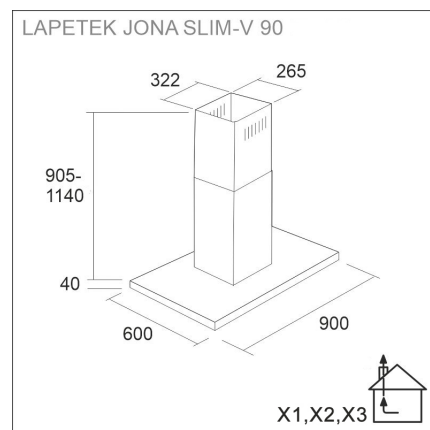

LAPETEK JONA SLIM-V X1 90

90 cm (AC) saarekemalli musta

Tuotekoodi 579ACX1

Tuotekuvaus

Ohut ja trendikäs suosikkimalli huippuimuria ohjaavana versiona. Helppokäyttöinen integroitu Soft Touch -näppäimistö, tehokkaat LED-valot ja helposti puhdistettavat rasvasuodattimet. Säädettävä ajastintoiminto takaa viimeistenkin käryjen poistumisen huonetilasta. Imutehon ratkaisee pääsääntöisesti huippuimurin teho, hormien halkaisija ja suoruus sekä korvausilman saanti. Käytetään suoraan keittiössä syntyneiden käryjen poistoon, ei huoneiston ilmanvaihtoon ja sen ohjaukseen.

Tekniset tiedot

- Ilmanvaihtojärjestelmä: X1-AC - keittiöpoisto
- Jatkohormin kanssa: max. 329 cm
- Kuvun leveys: 90 cm
- Kuvun väri: Musta
- Sopii huonekorkeuteen: 249 - 282 cm
- Sähköliitäntä: Pistorasia 10 A