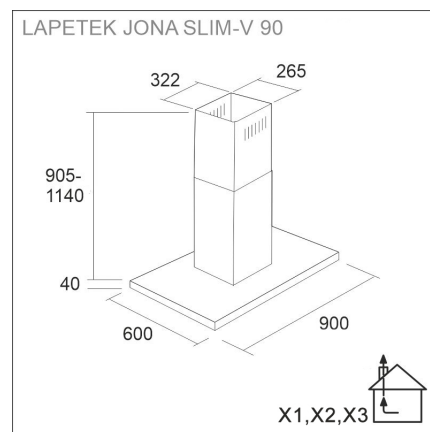

LAPETEK JONA SLIM-V X3 90

90 cm saarekemalli valkoinen

Tuotekoodi 578X3

Tuotekuvaus

Ohut ja trendikäs suosikkimalli huippuimuria ohjaavana versiona. Helppokäyttöinen integroitu Soft Touch -näppäimistö, tehokkaat LED-valot ja helposti puhdistettavat rasvasuodattimet. Säädettävä ajastintoiminto takaa viimeistenkin käryjen poistumisen huonetilasta. Imutehon ratkaisee pääsääntöisesti huippuimurin teho, hormien halkaisija ja suoruus sekä korvausilman saanti. Käytetään suoraan keittiössä syntyneiden käryjen poistoon, ei huoneiston ilmanvaihtoon ja sen ohjaukseen.

Tekniset tiedot

- Ilmanvaihtojärjestelmä: X3 - keskusilmanvaihto
- Jatkohormin kanssa: max. 329 cm
- Kuvun leveys: 90 cm
- Kuvun väri: Valkoinen
- Sopii huonekorkeuteen: 249 - 282 cm
- Sähköliitäntä: Pistorasia 10 A