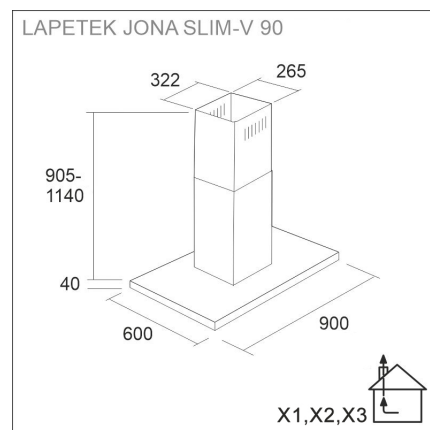

## LAPETEK JONA SLIM-V X2 90

90 cm (EC) saarekemalli valkoinen

### Tuotekoodi 578ECX2

#### Tekniset tiedot

- Ilmanvaihtojärjestelmä: X2-EC - poisto useista tiloista
- Jatkohormin kanssa: max. 329 cm
- Kuvun leveys: 90 cm
- Kuvun väri: Valkoinen
- Sopii huonekorkeuteen: 249 - 282 cm
- Sähköliitäntä: Pistorasia 10 A