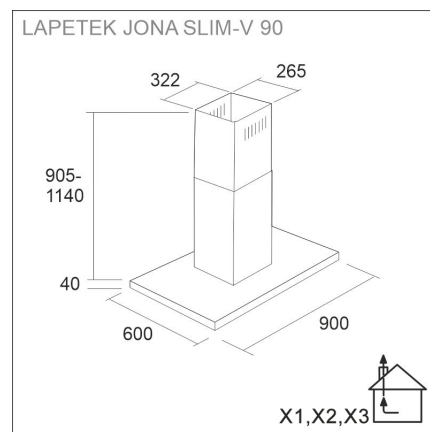

LAPETEK JONA SLIM-V X2 90

90 cm (AC) saarekemalli valkoinen

Tuotekoodi 578ACX2

Tuotekuvaus

Ohut ja trendikäs suosikkimalli huippuimuria ohjaavana versiona. Helppokäyttöinen integroitu Soft Touch -näppäimistö, tehokkaat LED-valot ja helposti puhdistettavat rasvasuodattimet. Säädettyä ajastintoiminto takaa viimeistenkin käryjen poistumisen huonetilasta. Imutehon ratkaisee pääsääntöisesti huippuimurin teho, hormien halkaisija ja suoruus sekä korvausilman saanti. Käytetään suoraan keittiössä syntyneiden käryjen poistoon, ei huoneiston ilmanvaihtoon ja sen ohjaukseen.

Tekniset tiedot

- Ilmanvaihtojärjestelmä: X2-AC - poisto useista tiloista
- Jatkohormin kanssa: max. 329 cm
- Kuvun leveys: 90 cm
- Kuvun väri: Valkoinen
- Sopii huonekorkeuteen: 249 - 282 cm
- Sähköliitäntä: Pistorasia 10 A