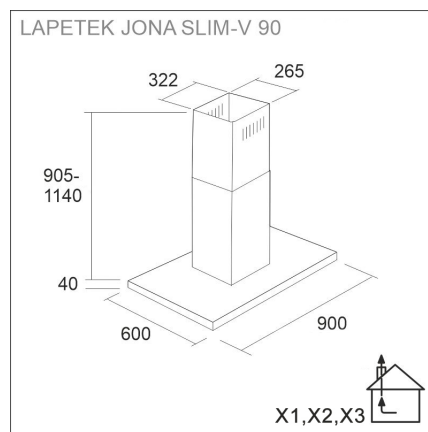

## LAPETEK JONA SLIM-V X1 90

90 cm (AC) saarekemalli valkoinen

### Tuotekoodi 578ACX1

#### Tekniset tiedot

- Ilmanvaihtojärjestelmä: X1-AC - keittiöpoisto
- Jatkohormin kanssa: max. 329 cm
- Kuvun leveys: 90 cm
- Kuvun väri: Valkoinen
- Sopii huonekorkeuteen: 249 - 282 cm
- Sähköliitäntä: Pistorasia 10 A