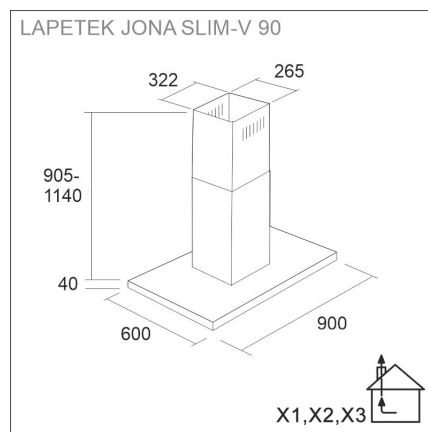

LAPETEK JONA SLIM-V X3 90

90 cm saarekemalli ruostumaton teräs

Tuotekoodi 577X3

Tuotekuvaus

Ohut ja trendikäs suosikkimalli huippuimuria ohjaavana versiona. Helppokäyttöinen integroitu Soft Touch -näppäimistö, tehokkaat LED-valot ja helposti puhdistettavat rasvasuodattimet. Säädettävä ajastintoiminto takaa viimeistenkin käryjen poistumisen huonetilasta. Imutehon ratkaisee pääsääntöisesti huippuimurin teho, hormien halkaisija ja suoruus sekä korvausilman saanti. Käytetään suoraan keittiössä syntyneiden käryjen poistoon, ei huoneiston ilmanvaihtoon ja sen ohjaukseen.

Tekniset tiedot

- Ilmanvaihtojärjestelmä: X3 - keskusilmanvaihto
- Jatkohormin kanssa: max. 329 cm
- Kuvun leveys: 90 cm
- Kuvun väri: Ruostumaton teräs
- Sopii huonekorkeuteen: 249 - 282 cm
- Sähköliitännät: Pistorasia 10 A