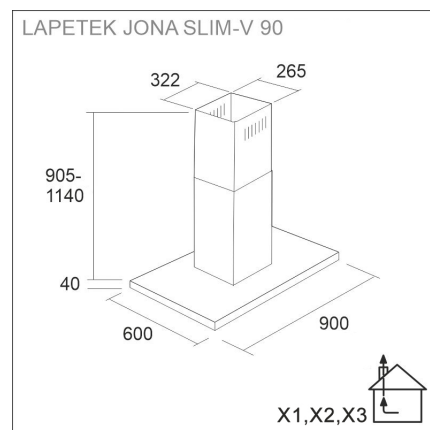

LAPETEK JONA SLIM-V X2 90

90 cm (EC) saarekemalli ruostumaton teräs

Tuotekoodi 577ECX2

Tuotekuvaus

Ohut ja trendikäs suosikkimalli huippuimuria ohjaavana versiona. Helppokäyttöinen integroitu Soft Touch -näppäimistö, tehokkaat LED-valot ja helposti puhdistettavat rasvasuodattimet. Säädettyä ajastintoiminto takaa viimeistenkin käryjen poistumisen huonetilasta. Imutehon ratkaisee pääsääntöisesti huippuimurin teho, hormien halkaisija ja suoruus sekä korvausilman saanti. Käytetään suoraan keittiössä syntyneiden käryjen poistoon, ei huoneiston ilmanvaihtoon ja sen ohjaukseen.

Tekniset tiedot

- Ilmanvaihtojärjestelmä: X2-EC - poisto useista tiloista
- Jatkohormin kanssa: max. 329 cm
- Kuvun leveys: 90 cm
- Kuvun väri: Ruostumaton teräs
- Sopii huonekorkeuteen: 249 - 282 cm
- Sähköliitäntä: Pistorasia 10 A