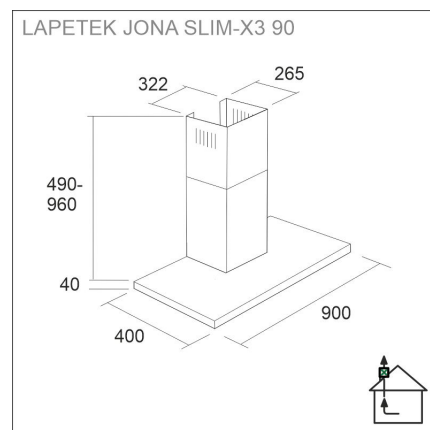

LAPETEK JONA SLIM-X3 90

90 cm seinämalli musta

Tuotekoodi 576X3

Tuotekuvaus

Ohut ja trendikäs suosikkimalli huippuimuria ohjaavana versiona. Helppokäyttöinen integroitu Soft Touch -näppäimistö, tehokkaat LED-valot ja helposti puhdistettavat rasvasuodattimet. Säädettävä ajastintoiminto takaa viimeistenkin käryjen poistumisen huonetilasta. Imutehon ratkaisee pääsääntöisesti huippuimurin teho, hormien halkaisija ja suoruus sekä korvausilman saanti. Käytetään suoraan keittiössä syntyneiden käryjen poistoon, ei huoneiston ilmanvaihtoon ja sen ohjaukseen.

Tekniset tiedot

- Ilmanvaihtojärjestelmä: X3 - keskusilmanvaihto
- Jatkohormin kanssa: 255 - 302 cm
- Kuvun leveys: 90 cm
- Kuvun väri: Musta
- Sopii huonekorkeuteen: 208 - 265 cm
- Sähköliitäntä: Pistorasia 10 A