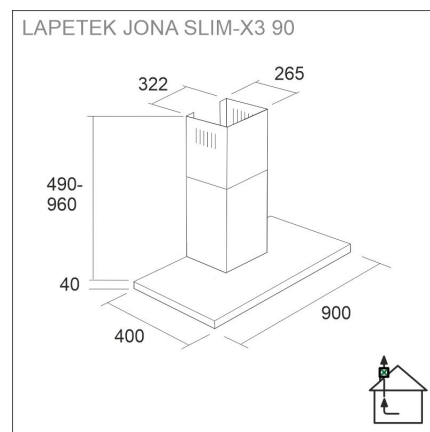

LAPETEK JONA SLIM-X3 90

90 cm seinämalli musta

Tuotekoodi 576X3

Tuotekuvaus

Ohut ja trendikäs suosikkimalli huippuimuria ohjaavana versiona. Helppokäyttöinen integroitu Soft Touch -näppäimistö, tehokkaat LED-valot ja helposti puhdistettavat rasvasuodattimet. Säädetty ajastintoiminto takaa viimeistenkin käryjen poistumisen huonetilasta. Imutehon ratkaisee pääsääntöisesti huippuimurin teho, hormien halkaisija ja suoruus sekä korvausilman saanti. Käytetään suoraan keittiössä syntyneiden käryjen poistoon, ei huoneiston ilmanvaihtoon ja sen ohjaukseen.

Tekniset tiedot

- Ilmanvaihtojärjestelmä: X3 - keskusilmanvaihto
- Jatkohormin kanssa: 255 - 302 cm
- Kuvun leveys: 90 cm
- Kuvun väri: Musta
- Sopii huonekorkeuteen: 208 - 265 cm
- Sähköliitäntä: Pistorasia 10 A