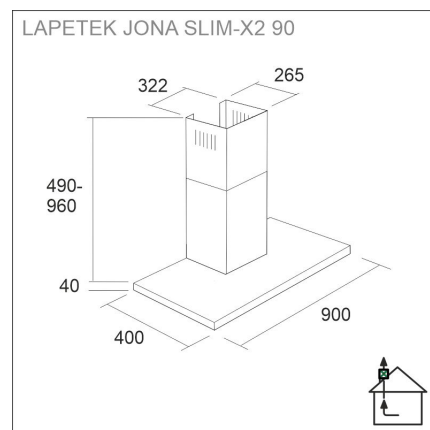

LAPETEK JONA SLIM-X2 90

90 cm (EC) seinämalli musta

Tuotekoodi 576ECX2

Tuotekuvaus

Ohut ja trendikäs suosikkimalli huippuimuria ohjaavana versiona. Helppokäyttöinen integroitu Soft Touch -näppäimistö, tehokkaat LED-valot ja helposti puhdistettavat rasvasuodattimet. Säädettävä ajastintoiminto takaa viimeistenkin käryjen poistumisen huonetilasta. Imutehon ratkaisee pääsääntöisesti huippuimurin teho, hormien halkaisija ja suoruus sekä korvausilman saanti. Käytetään suoraan keittiössä syntyneiden käryjen poistoon, ei huoneiston ilmanvaihtoon ja sen ohjaukseen.

Tekniset tiedot

- Ilmanvaihtojärjestelmä: X2-EC - poisto useista tiloista
- Jatkohormin kanssa: 255 - 302 cm
- Kuvun leveys: 90 cm
- Kuvun väri: Musta
- Sopii huonekorkeuteen: 208 - 265 cm
- Sähköliitäntä: Pistorasia 10 A