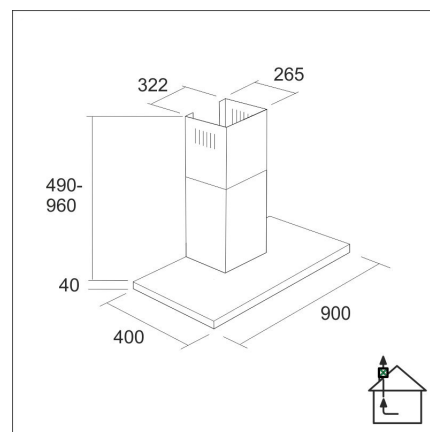

LAPETEK JONA SLIM-X1 90

90 cm (EC) seinämalli musta

Tuotekoodi 576ECX1

Tuotekuvaus

Ohut ja trendikäs suosikkimalli huippuimuria ohjaavana versiona. Helppokäyttöinen integroitu Soft Touch -näppäimistö, tehokkaat LED-valot ja helposti puhdistettavat rasvasuodattimet. Säädettävä ajastintoiminto takaa viimeistenkin käryjen poistumisen huonetilasta. Imutehon ratkaisee pääsääntöisesti huippuimurin teho, hormien halkaisija ja suoruus sekä korvausilman saanti. Käytetään suoraan keittiössä syntyneiden käryjen poistoon, ei huoneiston ilmanvaihtoon ja sen ohjaukseen.

Tekniset tiedot

- Ilmanvaihtojärjestelmä: X1-EC - keittiöpoisto
- Jatkohormin kanssa: 255 - 302 cm
- Kuvun leveys: 90 cm
- Kuvun väri: Musta
- Sopii huonekorkeuteen: 208 - 265 cm
- Sähköliitäntä: Pistorasia 10 A