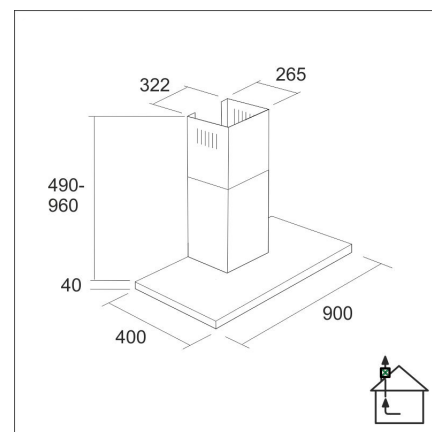

LAPETEK JONA SLIM-X1 90

90 cm (EC) seinämalli musta

Tuotekoodi 576ECX1

Tuotekuvaus

Ohut ja trendikäs suosikkimalli huippuimuria ohjaavana versiona. Helppokäyttöinen integroitu Soft Touch -näppäimistö, tehokkaat LED-valot ja helposti puhdistettavat rasvasuodattimet. Säädettävä ajastintoiminto takaa viimeistenkin käryjen poistumisen huonetilasta. Imutehon ratkaisee pääsääntöisesti huippuimurin teho, hormien halkaisija ja suoruus sekä korvausilman saanti. Käytetään suoraan keittiössä syntyneiden käryjen poistoon, ei huoneiston ilmanvaihtoon ja sen ohjaukseen.

Tekniset tiedot

- Ilmanvaihtojärjestelmä: X1-EC - keittiöpoisto
- Jatkohormin kanssa: 255 - 302 cm
- Kuvun leveys: 90 cm
- Kuvun väri: Musta
- Sopii huonekorkeuteen: 208 - 265 cm
- Sähköliitäntä: Pistorasia 10 A