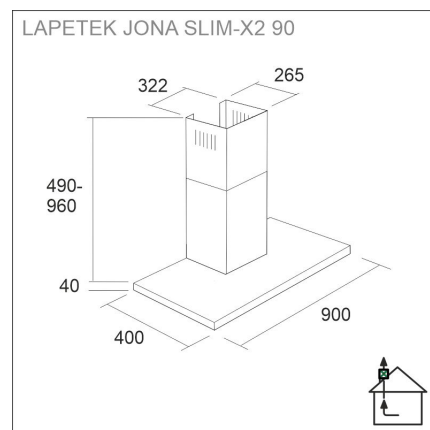

## LAPETEK JONA SLIM-X2 90

90 cm (AC) seinämalli musta

### Tuotekoodi 576ACX2

#### Tekniset tiedot

- Ilmanvaihtojärjestelmä: X2-AC - poisto useista tiloista
- Jatkohormin kanssa: 255 - 302 cm
- Kuvun leveys: 90 cm
- Kuvun väri: Musta
- Sopii huonekorkeuteen: 208 - 265 cm
- Sähköliitäntä: Pistorasia 10 A