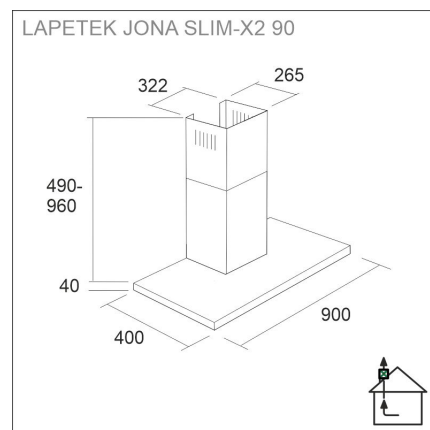

LAPETEK JONA SLIM-X2 90

90 cm (AC) seinämalli musta

Tuotekoodi 576ACX2

Tuotekuvaus

Ohut ja trendikäs suosikkimalli huippuimuria ohjaavana versiona. Helppokäyttöinen integroitu Soft Touch -näppäimistö, tehokkaat LED-valot ja helposti puhdistettavat rasvasuodattimet. Säädettyä ajastintoiminto takaa viimeistenkin käryjen poistumisen huonetilasta. Imutehon ratkaisee pääsääntöisesti huippuimurin teho, hormien halkaisija ja suoruus sekä korvausilman saanti. Käytetään suoraan keittiössä syntyneiden käryjen poistoon, ei huoneiston ilmanvaihtoon ja sen ohjaukseen.

Tekniset tiedot

- Ilmanvaihtojärjestelmä: X2-AC - poisto useista tiloista
- Jatkohormin kanssa: 255 - 302 cm
- Kuvun leveys: 90 cm
- Kuvun väri: Musta
- Sopii huonekorkeuteen: 208 - 265 cm
- Sähköliitäntä: Pistorasia 10 A