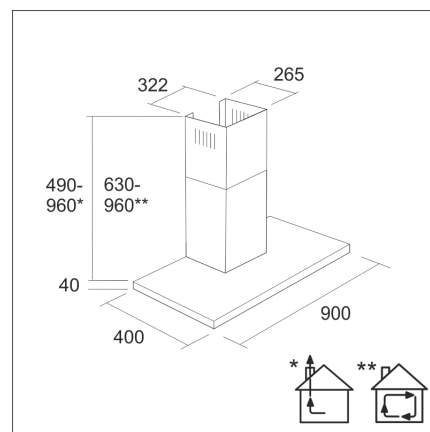

LAPETEK JONA SLIM-X1 90

90 cm (AC) seinämalli musta

Tuotekoodi 576ACX1

Tuotekuvaus

Ohut ja trendikäs suosikkimalli huippuimuria ohjaavana versiona. Helppokäyttöinen integroitu Soft Touch -näppäimistö, tehokkaat LED-valot ja helposti puhdistettavat rasvasuodattimet. Säädettävä ajastintoiminto takaa viimeistenkin käryjen poistumisen huonetilasta. Imutehon ratkaisee pääsääntöisesti huippuimurin teho, hormien halkaisija ja suoruus sekä korvausilman saanti. Käytetään suoraan keittiössä syntyneiden käryjen poistoon, ei huoneiston ilmanvaihtoon ja sen ohjaukseen.

Tekniset tiedot

- Ilmanvaihtojärjestelmä: X1-AC - keittiöpoisto
- Jatkohormin kanssa: 255 - 302 cm
- Kuvun leveys: 90 cm
- Kuvun väri: Musta
- Sopii huonekorkeuteen: 208 - 265 cm
- Sähköliitäntä: Pistorasia 10 A