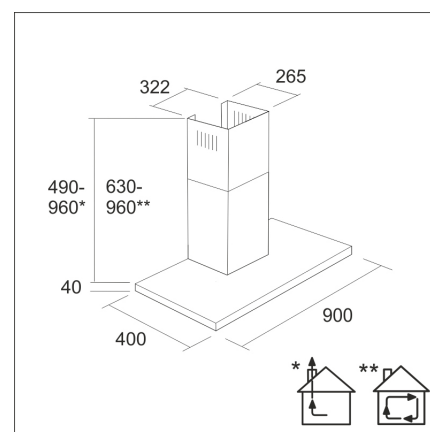

LAPETEK JONA SLIM-X1 90

90 cm (AC) seinämalli musta

Tuotekoodi 576ACX1

Tuotekuvaus

Ohut ja trendikäs suosikkimalli huippuimuria ohjaavana versiona. Helppokäyttöinen integroitu Soft Touch -näppäimistö, tehokkaat LED-valot ja helposti puhdistettavat rasvasuodattimet. Säädettävä ajastintoiminto takaa viimeistenkin käryjen poistumisen huonetilasta. Imutehon ratkaisee pääsääntöisesti huippuimurin teho, hormien halkaisija ja suoruus sekä korvausilman saanti. Käytetään suoraan keittiössä syntyneiden käryjen poistoon, ei huoneiston ilmanvaihtoon ja sen ohjaukseen.

Tekniset tiedot

- Ilmanvaihtojärjestelmä: X1-AC - keittiöpoisto
- Jatkohormin kanssa: 255 - 302 cm
- Kuvun leveys: 90 cm
- Kuvun väri: Musta
- Sopii huonekorkeuteen: 208 - 265 cm
- Sähköliitäntä: Pistorasia 10 A