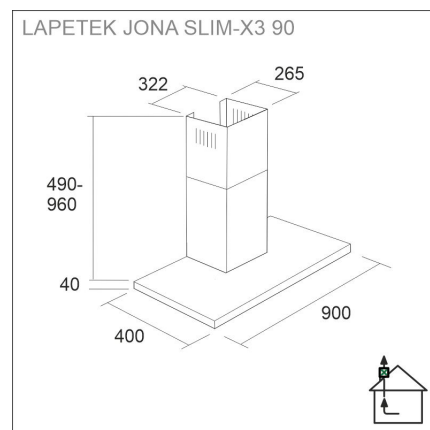

LAPETEK JONA SLIM-X3 90

90 cm seinämalli valkoinen

Tuotekoodi 575X3

Tuotekuvaus

Ohut ja trendikäs suosikkimalli huippuimuria ohjaavana versiona. Helppokäyttöinen integroitu Soft Touch -näppäimistö, tehokkaat LED-valot ja helposti puhdistettavat rasvasuodattimet. Säädettyä ajastintoiminto takaa viimeistenkin käryjen poistumisen huonetilasta. Imutehon ratkaisee pääsääntöisesti huippuimurin teho, hormien halkaisija ja suoruus sekä korvausilman saanti. Käytetään suoraan keittiössä syntyneiden käryjen poistoon, ei huoneiston ilmanvaihtoon ja sen ohjaukseen.

Tekniset tiedot

- Ilmanvaihtojärjestelmä: X3 - keskusilmanvaihto
- Jatkohormin kanssa: 255 - 302 cm
- Kuvun leveys: 90 cm
- Kuvun väri: Valkoinen
- Sopii huonekorkeuteen: 208 - 265 cm
- Sähköliitäntä: Pistorasia 10 A