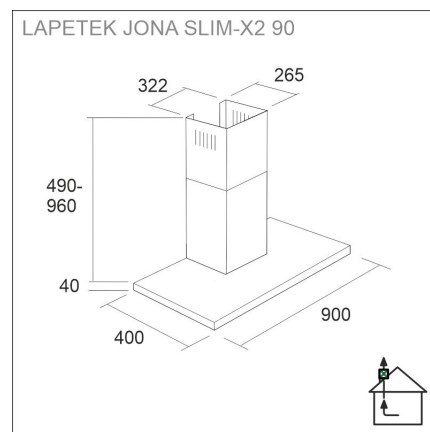

## LAPETEK JONA SLIM-X2 90

90 cm (EC) seinämalli valkoinen

### Tuotekoodi 575ECX2

#### Tekniset tiedot

- Ilmanvaihtojärjestelmä: X2-EC - poisto useista tiloista
- Jatkohormin kanssa: 255 - 302 cm
- Kuvun leveys: 90 cm
- Kuvun väri: Valkoinen
- Sopii huonekorkeuteen: 208 - 265 cm
- Sähköliitäntä: Pistorasia 10 A