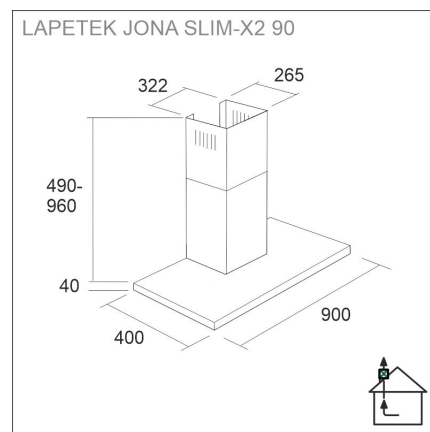

LAPETEK JONA SLIM-X2 90

90 cm (AC) seinämalli valkoinen

Tuotekoodi 575ACX2

Tuotekuvaus

Ohut ja trendikäs suosikkimalli huippuimuria ohjaavana versiona. Helppokäyttöinen integroitu Soft Touch -näppäimistö, tehokkaat LED-valot ja helposti puhdistettavat rasvasuodattimet. Säädettävä ajastintoiminto takaa viimeistenkin käryjen poistumisen huonetilasta. Imutehon ratkaisee pääsääntöisesti huippuimurin teho, hormien halkaisija ja suoruus sekä korvausilman saanti. Käytetään suoraan keittiössä syntyneiden käryjen poistoon, ei huoneiston ilmanvaihtoon ja sen ohjaukseen.

Tekniset tiedot

- Ilmanvaihtojärjestelmä: X2-AC - poisto useista tiloista
- Jatkohormin kanssa: 255 - 302 cm
- Kuvun leveys: 90 cm
- Kuvun väri: Valkoinen
- Sopii huonekorkeuteen: 208 - 265 cm
- Sähköliitäntä: Pistorasia 10 A