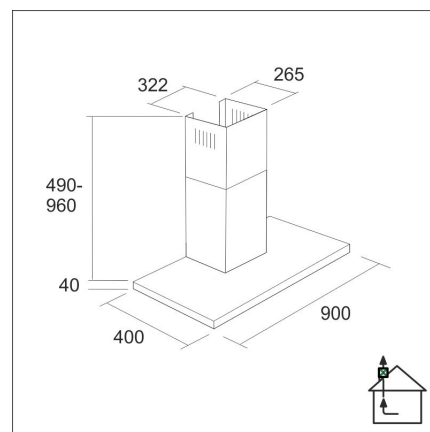

#### Tekniset tiedot

- Ilmanvaihtojärjestelmä: X1-AC - keittiöpoisto
- Jatkohormin kanssa: 255 - 302 cm
- Kuvun leveys: 90 cm
- Kuvun väri: Valkoinen
- Sopii huonekorkeuteen: 208 - 265 cm
- Sähköliitäntä: Pistorasia 10 A