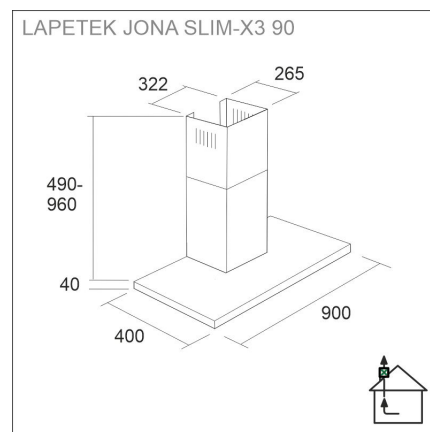

LAPETEK JONA SLIM-X3 90

90 cm seinämalli ruostumaton teräs

Tuotekoodi 574X3

Tuotekuvaus

Ohut ja trendikäs suosikkimalli huippuimuria ohjaavana versiona. Helppokäyttöinen integroitu Soft Touch -näppäimistö, tehokkaat LED-valot ja helposti puhdistettavat rasvasuodattimet. Säädettävä ajastintoiminto takaa viimeistenkin käryjen poistumisen huonetilasta. Imutehon ratkaisee pääsääntöisesti huippuimurin teho, hormien halkaisija ja suoruus sekä korvausilman saanti. Käytetään suoraan keittiössä syntyneiden käryjen poistoon, ei huoneiston ilmanvaihtoon ja sen ohjaukseen.

Tekniset tiedot

- Ilmanvaihtojärjestelmä: X3 - keskusilmanvaihto
- Jatkohormin kanssa: 255 - 302 cm
- Kuvun leveys: 90 cm
- Kuvun väri: Ruostumaton teräs
- Sopii huonekorkeuteen: 208 - 265 cm
- Sähköliitäntä: Pistorasia 10 A