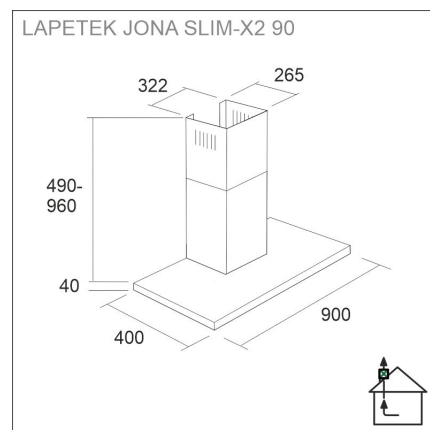

LAPETEK JONA SLIM-X2 90

90 cm (EC) seinämalli ruostumaton teräs

Tuotekoodi 574ECX2

Tuotekuvaus

Ohut ja trendikäs suosikkimalli huippuimuria ohjaavana versiona. Helppokäyttöinen integroitu Soft Touch -näppäimistö, tehokkaat LED-valot ja helposti puhdistettavat rasvasuodattimet. Säädettävä ajastintoiminto takaa viimeistenkin käryjen poistumisen huonetilasta. Imutehon ratkaisee pääsääntöisesti huippuimurin teho, hormien halkaisija ja suoruus sekä korvausilman saanti. Käytetään suoraan keittiössä syntyneiden käryjen poistoon, ei huoneiston ilmanvaihtoon ja sen ohjaukseen.

Tekniset tiedot

- Ilmanvaihtojärjestelmä: X2-EC - poisto useista tiloista
- Jatkohormin kanssa: 255 - 302 cm
- Kuvun leveys: 90 cm
- Kuvun väri: Ruostumaton teräs
- Sopii huonekorkeuteen: 208 - 265 cm
- Sähköliitäntä: Pistorasia 10 A