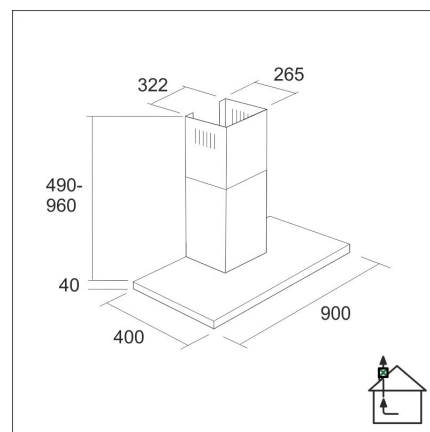

Tekniset tiedot

- Ilmanvaihtojärjestelmä: X1-EC - keittiöpoisto
- Jatkohormin kanssa: 255 - 302 cm
- Kuvun leveys: 90 cm
- Kuvun väri: Ruostumaton teräs
- Sopii huonekorkeuteen: 208 - 265 cm
- Sähköliitännät: Pistorasia 10 A