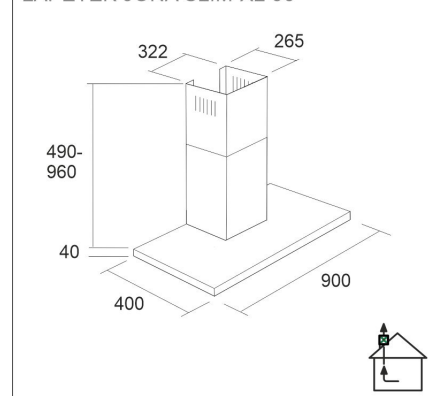

Tekniset tiedot

- Ilmanvaihtojärjestelmä: X2-AC - poisto useista tiloista
- Jatkohormin kanssa: 255 - 302 cm
- Kuvun leveys: 90 cm
- Kuvun väri: Ruostumaton teräs
- Sopii huonekorkeuteen: 208 - 265 cm
- Sähköliitäntä: Pistorasia 10 A

LAPETEK JONA SLIM-X2 90