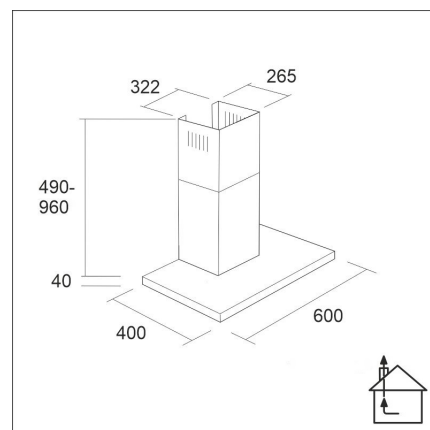

LAPETEK JONA SLIM-X3 60

60 cm seinämalli musta

Tuotekoodi 573X3

Tuotekuvaus

Ohut ja trendikäs huippuimurimalli. Helppokäyttöinen integroitu Soft Touch -näppäimistö, tehokkaat LED-valot ja helposti puhdistettavat rasvasuodattimet. Säädettyä ajastintoiminto takaa viimeistenkin käryjen poistumisen huoneilasta. Imutehon ratkaisee pääsääntöisesti huippuimurin teho, hormien halkaisija ja suoruus sekä korvausilman saanti. Käytetään suoraan keittiössä syntyneiden käryjen poistoon, ei huoneiston ilmanvaihtoon ja sen ohjaukseen.

Tekniset tiedot

- Ilmanvaihtojärjestelmä: X3 - keskusilmanvaihto
- Jatkohormin kanssa: 255 - 302 cm
- Kuvun leveys: 60 cm
- Kuvun väri: Musta
- Sopii huonekorkeuteen: minimi 208 cm, maximi 265 cm
- Sähköliitäntä: Pistorasia 10 A