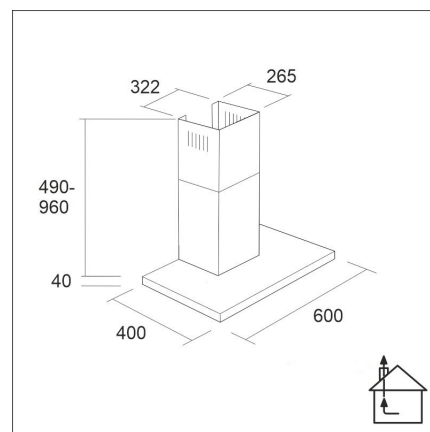

LAPETEK JONA SLIM-X2 60

60 cm (EC) seinämalli musta

Tuotekoodi 573ECX2

Tuotekuvaus

Ohut ja trendikäs huippuimurimalli. Helppokäyttöinen integroitu Soft Touch -näppäimistö, tehokkaat LED-valot ja helposti puhdistettavat rasvasuodattimet. Säädettyä ajastintoiminto takaa viimeistenkin käryjen poistumisen huonetilasta. Imutehon ratkaisee pääsääntöisesti huippuimurin teho, hormien halkaisija ja suoruus sekä korvausilman saanti. Käytetään suoraan keittiössä syntyneiden käryjen poistoon, ei huoneiston ilmanvaihtoon ja sen ohjaukseen.

Tekniset tiedot

- Ilmanvaihtojärjestelmä: X2-EC - poisto useista tiloista
- Jatkohormin kanssa: 255 - 302 cm
- Kuvun leveys: 60 cm
- Kuvun väri: Musta
- Sopii huonekorkeuteen: minimi 208 cm, maximi 265 cm
- Sähköliitäntä: Pistorasia 10 A