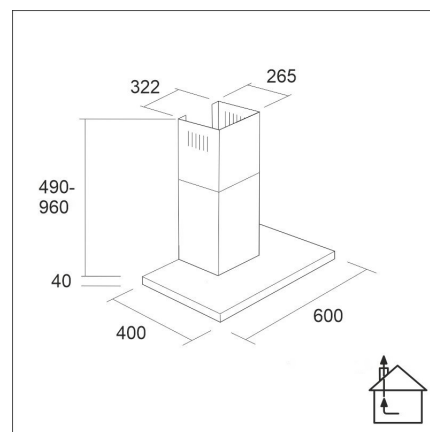

#### Tekniset tiedot

- Ilmanvaihtojärjestelmä: X2-EC - poisto useista tiloista
- Jatkohormin kanssa: 255 - 302 cm
- Kuvun leveys: 60 cm
- Kuvun väri: Musta
- Sopii huonekorkeuteen: 208 - 265 cm
- Sähköliitäntä: Pistorasia 10 A