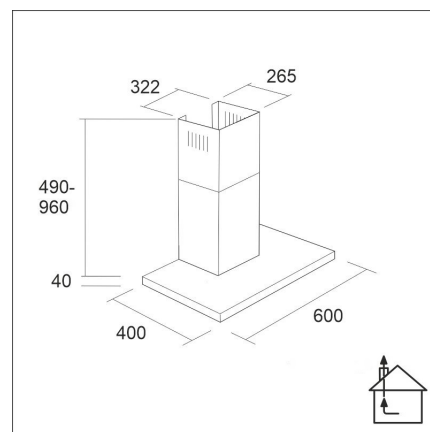

LAPETEK JONA SLIM-X1 60

60 cm (EC) seinämalli musta

Tuotekoodi 573ECX1

Tuotekuvaus

Ohut ja trendikäs suosikkimalli huippuimuria ohjaavana versiona. Helppokäyttöinen integroitu Soft Touch -näppäimistö, tehokkaat LED-valot ja helposti puhdistettavat rasvasuodattimet. Säädettävä ajastintoiminto takaa viimeistenkin käryjen poistumisen huonetilasta. Imutehon ratkaisee pääsääntöisesti huippuimurin teho, hormien halkaisija ja suoruus sekä korvausilman saanti. Käytetään suoraan keittiössä syntyneiden käryjen poistoon, ei huoneiston ilmanvaihtoon ja sen ohjaukseen.

Tekniset tiedot

- Ilmanvaihtojärjestelmä: X1-EC - keittiöpoisto
- Jatkohormin kanssa: 255 - 302 cm
- Kuvun leveys: 60 cm
- Kuvun väri: Musta
- Sopii huonekorkeuteen: 208 - 265 cm
- Sähköliitäntä: Pistorasia 10 A