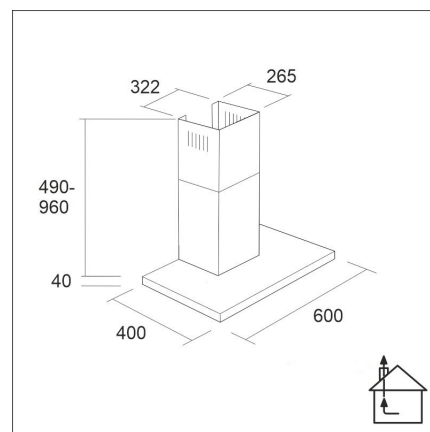

LAPETEK JONA SLIM-X1 60

60 cm (EC) seinämalli musta

Tuotekoodi 573ECX1

Tuotekuvaus

Ohut ja trendikäs huippuimurimalli. Helppokäyttöinen integroitu Soft Touch -näppäimistö, tehokkaat LED-valot ja helposti puhdistettavat rasvasuodattimet. Säädettyä ajastintoiminto takaa viimeistenkin käryjen poistumisen huoneilasta. Imutehon ratkaisee pääsääntöisesti huippuimurin teho, hormien halkaisija ja suoruus sekä korvausilman saanti. Käytetään suoraan keittiössä syntyneiden käryjen poistoon, ei huoneiston ilmanvaihtoon ja sen ohjaukseen.

Tekniset tiedot

- Ilmanvaihtojärjestelmä: X1-EC - keittiöpoisto
- Jatkohormin kanssa: 255 - 302 cm
- Kuvun leveys: 60 cm
- Kuvun väri: Musta
- Sopii huonekorkeuteen: minimi 208 cm, maximi 265 cm
- Sähköliitäntä: Pistorasia 10 A