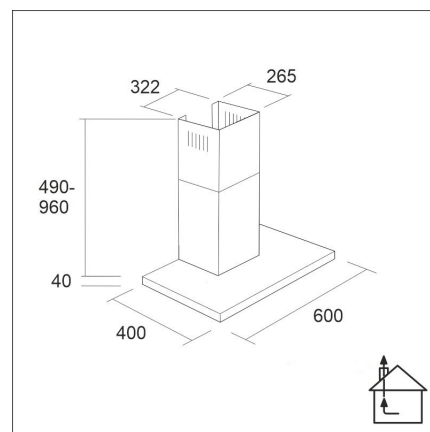

LAPETEK JONA SLIM-X1 60

60 cm (AC) seinämalli musta

Tuotekoodi 573ACX1

Tuotekuvaus

Ohut ja trendikäs huippuimurimalli. Helppokäyttöinen integroitu Soft Touch -näppäimistö, tehokkaat LED-valot ja helposti puhdistettavat rasvasuodattimet. Säädettyä ajastintoiminto takaa viimeistenkin käryjen poistumisen huonetilasta. Imutehon ratkaisee pääsääntöisesti huippuimurin teho, hormien halkaisija ja suoruus sekä korvausilman saanti. Käytetään suoraan keittiössä syntyneiden käryjen poistoon, ei huoneiston ilmanvaihtoon ja sen ohjaukseen.

Tekniset tiedot

- Ilmanvaihtojärjestelmä: X1-AC - keittiöpoisto
- Jatkohormin kanssa: 255 - 302 cm
- Kuvun leveys: 60 cm
- Kuvun väri: Musta
- Sopii huonekorkeuteen: minimi 208 cm, maximi 265 cm
- Sähköliitäntä: Pistorasia 10 A