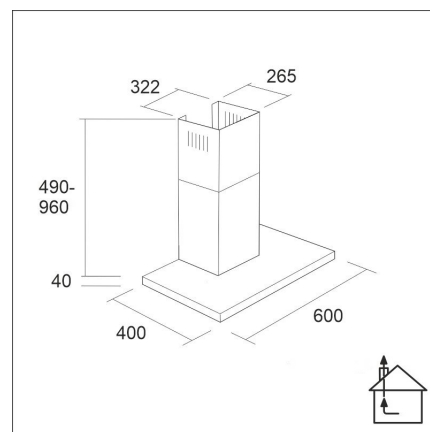

LAPETEK JONA SLIM-X1 60

60 cm (AC) seinämalli musta

Tuotekoodi 573ACX1

Tuotekuvaus

Ohut ja trendikäs suosikkimalli huippuimuria ohjaavana versiona. Helppokäyttöinen integroitu Soft Touch -näppäimistö, tehokkaat LED-valot ja helposti puhdistettavat rasvasuodattimet. Säädettävä ajastintoiminto takaa viimeistenkin käryjen poistumisen huonetilasta. Imutehon ratkaisee pääsääntöisesti huippuimurin teho, hormien halkaisija ja suoruus sekä korvausilman saanti. Käytetään suoraan keittiössä syntyneiden käryjen poistoon, ei huoneiston ilmanvaihtoon ja sen ohjaukseen.

Tekniset tiedot

- Ilmanvaihtojärjestelmä: X1-AC - keittiöpoisto
- Jatkohormin kanssa: 255 - 302 cm
- Kuvun leveys: 60 cm
- Kuvun väri: Musta
- Sopii huonekorkeuteen: 208 - 265 cm
- Sähköliitäntä: Pistorasia 10 A