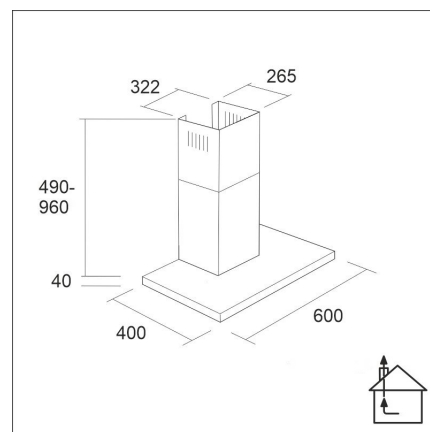

## LAPETEK JONA SLIM-X2 60

60 cm (EC) seinämalli valkoinen

#### Tekniset tiedot

- Ilmanvaihtojärjestelmä: X2-EC - poisto useista tiloista
- Jatkohormin kanssa: 255 - 302 cm
- Kuvun leveys: 60 cm
- Kuvun väri: Valkoinen
- Sopii huonekorkeuteen: 208 - 265 cm
- Sähköliitäntä: Pistorasia 10 A