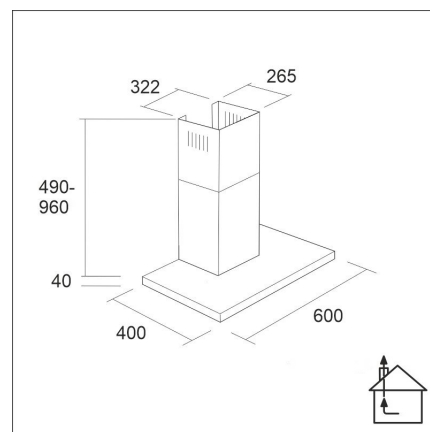

## LAPETEK JONA SLIM-X1 60

60 cm (EC) seinämalli valkoinen

#### Tekniset tiedot

- Ilmanvaihtojärjestelmä: X1-EC - keittiöpoisto
- Jatkohormin kanssa: 255 - 302 cm
- Kuvun leveys: 60 cm
- Kuvun väri: Valkoinen
- Sopii huonekorkeuteen: 208 - 265 cm
- Sähköliitäntä: Pistorasia 10 A