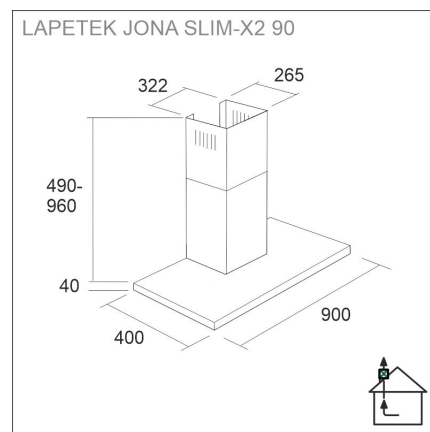

LAPETEK JONA SLIM-X2 60

60 cm (AC) seinämalli valkoinen

Tuotekoodi 572ACX2

Tuotekuvaus

Ohut ja trendikäs suosikkimalli huippuimuria ohjaavana versiona. Helppokäyttöinen integroitu Soft Touch -näppäimistö, tehokkaat LED-valot ja helposti puhdistettavat rasvasuodattimet. Säädettävä ajastintoiminto takaa viimeistenkin käryjen poistumisen huonetilasta. Imutehon ratkaisee pääsääntöisesti huippuimurin teho, hormien halkaisija ja suoruus sekä korvausilman saanti. Vaihtovirtamoottoria (AC) ohjaava malli. Käytetään suoraan keittiössä syntyneiden käryjen poistoon sekä huoneiston ilmanvaihtoon ja sen ohjaukseen.

Tekniset tiedot

- Ilmanvaihtojärjestelmä: X2-AC - poisto useista tiloista
- Jatkohormin kanssa: 255 - 302 cm
- Kuvun leveys: 60 cm
- Kuvun väri: Valkoinen
- Sopii huonekorkeuteen: 208 - 265 cm
- Sähköliitäntä: Pistorasia 10 A