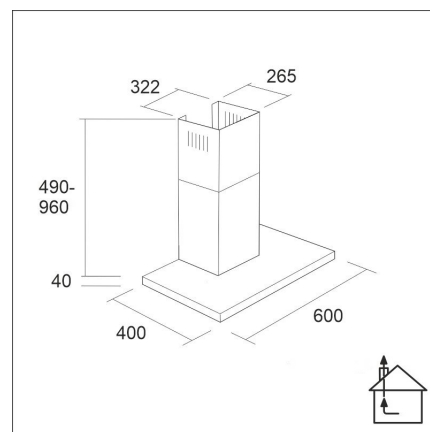

LAPETEK JONA SLIM-X1 60

60 cm (AC) seinämalli valkoinen

Tuotekoodi 572ACX1

Tuotekuvaus

Ohut ja trendikäs suosikkimalli huippuimuria ohjaavana versiona. Helppokäyttöinen integroitu Soft Touch -näppäimistö, tehokkaat LED-valot ja helposti puhdistettavat rasvasuodattimet. Säädettävä ajastintoiminto takaa viimeistenkin käryjen poistumisen huonetilasta. Imutehon ratkaisee pääsääntöisesti huippuimurin teho, hormien halkaisija ja suoruus sekä korvausilman saanti. Käytetään suoraan keittiössä syntyneiden käryjen poistoon, ei huoneiston ilmanvaihtoon ja sen ohjaukseen.

Tekniset tiedot

- Ilmanvaihtojärjestelmä: X1-AC - keittiöpoisto
- Jatkohormin kanssa: 255 - 302 cm
- Kuvun leveys: 60 cm
- Kuvun väri: Valkoinen
- Sopii huonekorkeuteen: 208 - 265 cm
- Sähköliitäntä: Pistorasia 10 A