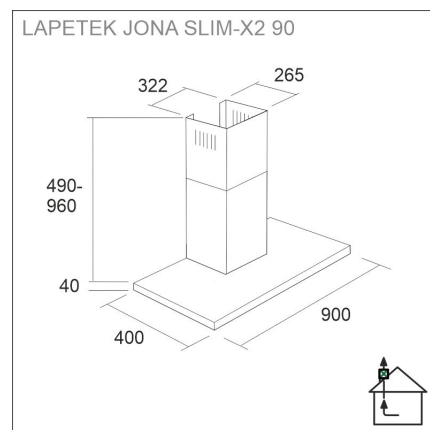

LAPETEK JONA SLIM-X2 60

60 cm (EC) seinämalli ruostumaton teräs

Tuotekoodi 571ECX2

Tuotekuvaus

Ohut ja trendikäs suosikkimalli huippuimuria ohjaavana versiona. Helppokäyttöinen integroitu Soft Touch -näppäimistö, tehokkaat LED-valot ja helposti puhdistettavat rasvasuodattimet. Säädettyä ajastintoiminto takaa viimeistenkin käryjen poistumisen huonetilasta. Imutehon ratkaisee pääsääntöisesti huippuimurin teho, hormien halkaisija ja suoruus sekä korvausilman saanti. Tasavirtamoottoria (EC) ohjaava malli. Käytetään suoraan keittiössä syntyneiden käryjen poistoon sekä huoneiston ilmanvaihtoon ja sen ohjaukseen.

Tekniset tiedot

- Ilmanvaihtojärjestelmä: X2-EC - poisto useista tiloista
- Jatkohormin kanssa: 255 - 302 cm
- Kuvun leveys: 60 cm
- Kuvun väri: Ruostumaton teräs
- Sopii huonekorkeuteen: 208 - 265 cm
- Sähköliitäntä: Pistorasia 10 A